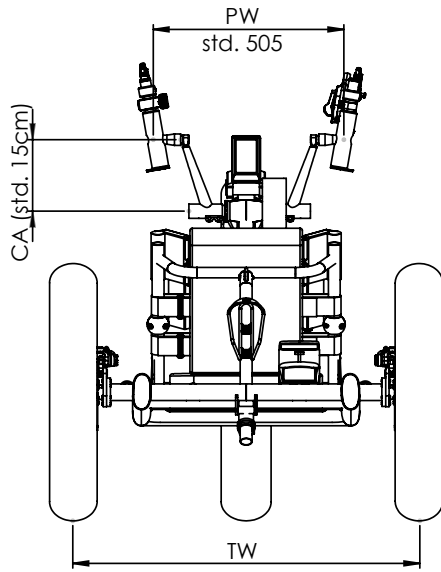

342017501009 <b>12.000 €</b>		
342017502009 <b>13.500 €</b>		

619000002109		
619000002209		
619000002409		
619000002509		
619000002609		
619000002709		
619000002809		
619000003109		

619000003009 <b>750 €</b>		
619000004009 <b>471 €</b>		

889010000003 <b>183 €</b>		
889010000015 <b>183 €</b>		
954099400070 <b>801 €</b>		
954000030124 <b>278 €</b>		
750000000009 <b>265 €</b>		
889010000031 <b>94 €</b>		
889010000028 <b>126 €</b>		
954042000000 <b>272 €</b>		
889700000200 <b>94 €</b>		

--	--	--

--	--

		Std. Fatbike	Custom
C-B		_____ cm	_____ cm
C-RA		82cm	_____ cm
BL		32 cm	_____ cm
S-L		_____ cm	_____ cm
C-G		65 cm	_____ cm
SH-r		26 cm	_____ cm
SH-f		25 cm	_____ cm
B-F		_____ cm	_____ cm
CA		15 cm	_____ cm
SW		40 cm	_____ cm
PW		50,5 cm	_____ cm
TW		73 cm	_____ cm