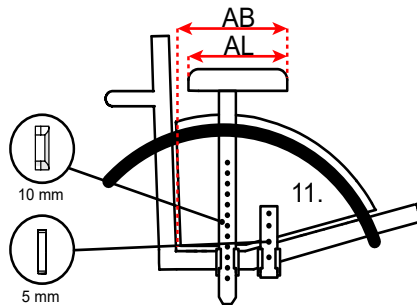

				VSL/USL: _____ cm
	!	SW 26 cm = VSL 28 cm +/- 3 cm	SW 30 cm = VSL 32 cm +/- 3 cm	SW 34 cm = VSL 36 cm +/- 3 cm
		SW 38 cm = VSL 38 cm +/- 3 cm	SW 42 cm = VSL 40 cm +/- 3 cm	SW 45 cm = VSL 40 cm +/- 3 cm
				-1,5 -3 +1,5 +3

950599992?50 0 €				FRP: _____ cm
8299990?000? 314 € 382 € 524 €				FRD: _____ cm FRP: _____ cm +/- HE: _____ cm
8???999?1?00? 68 € 294 €				
835050001001 980 €				! FRA: _____ cm
840010000170 691 €				
840010000180 290 €				
82999901001? 461 €				

--	--	--

© Wolturnus A/S A-Run Winter 2024 v4.0

881001000003 550 €			AB = 29 cm AL = 23,5 cm	
881001100003 550 €			AB = 30,5 cm AL = 27,5 cm	
881001200003 550 €			AB = 27,5 cm AL = 23,5 cm	
881001300003 550 €			AB = 30 cm AL = 27 cm	
881001?00003 800 € 950 €			AB = 41 cm AL = 37 cm	
881001?00003 850 € 1000 €			AB = 31 cm AL = 26 cm	
881001?00003 850 € 1000 €			AB = 34,5 cm AL = 31 cm	
681000010004 175 €				
681000010007 95 €				
	!		AS: _____ cm	