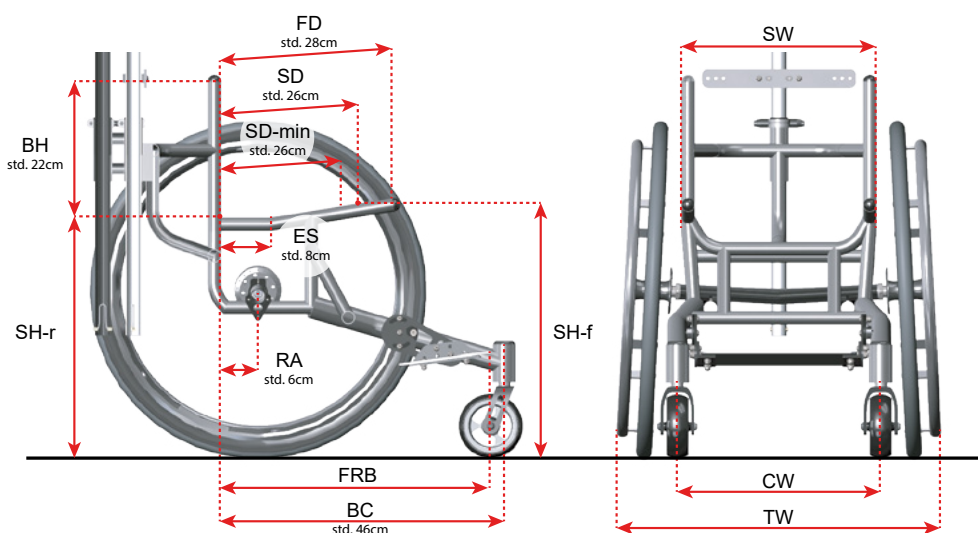

FAUTEUIL ROULANT SUR MESURE

11100000100?	
4.600 €	
11100000300?	
5.400 €	

619000001009		
619000001109		
619000001209		
619000001309		
619000001409		
619000001509		
619000002109		
619000002509		
619000002609		
619000002809		
619000003309		
619000003409		
619000003509		
619000003609		
619000003009 700 €		
000000001102 0 €		

	!		SW: _____ cm
	!		FD: _____ cm
	!		SD: _____ cm
	!		SD-min: _____ cm
	!		SH-r _____ cm
	!		SH-f: _____ cm
	!		C: _____ °
812199000010 25 € 812199000011 25 €			BH: _____ cm
	!		BH-d: _____ cm
			BH-max: _____ cm
			BH-min: _____ cm
	!		RA: _____ cm
610000001009 610000??0001 245 €			ES: _____ cm
			BC: _____ cm
			CW: _____ cm
			TW: _____ cm