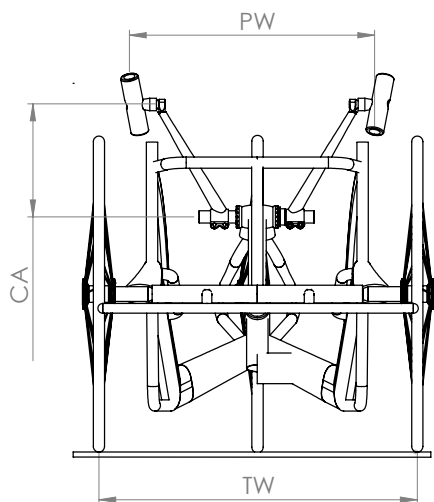

954000030020 0 €	!			
954000002002 654 €				
954000002000 2.400 €				

	20"	26"	28"	26"	28"	
96622?2300?? 0 €						
96622?220001 0 €	-					
96622?010020 0 €			-		-	
8897000000??	-					
889700000095		-	-	-	-	
Custom:						

--	--

!	C-B	_____ cm
	C-RA	_____ cm
	S-L	_____ cm
	PW	_____ cm
	CA	_____ cm
	SWR	_____ cm
	SWF	_____ cm
	TW	_____ cm

Racebike	C-IL	_____ cm
	SP	_____ cm
	S-B	_____ cm
	C-S	_____ cm
	IL-F	_____ cm
	FL	_____ cm
	BL	_____ cm