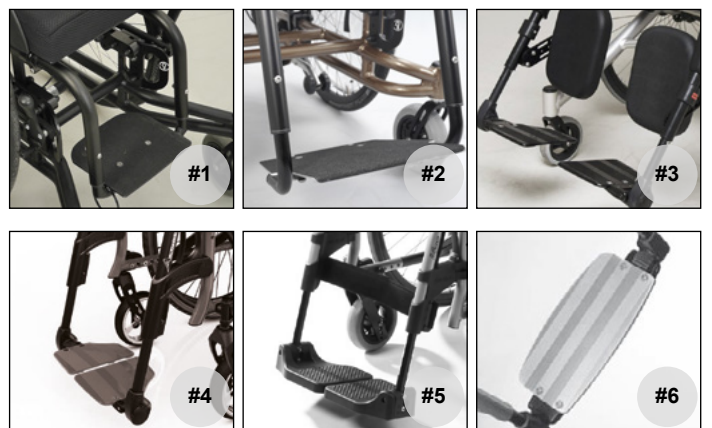

980001500150 0 €		
887000140001 1425 €		
887000140002 2852 €		

8122002001?? 645 €					
8122002001?? 645 €					
	!				ZH: _____ cm
8122002001?? 830 €					ZA: _____ cm Z: _____ cm ZH: _____ cm

					VSL/USL: _____ cm
	!	SW 26 cm = VSL 28 cm +/- 3 cm	SW 30 cm = VSL 32 cm +/- 3 cm	SW 34 cm = VSL 36 cm +/- 3 cm	
		SW 38 cm = VSL 38 cm +/- 3 cm	SW 42 cm = VSL 40 cm +/- 3 cm	SW 45 cm = VSL 40 cm +/- 3 cm	
					-1,5 -3 +1,5 +3

950599992?50 0 €					FRP: _____ cm
8299990?000? 285 € 340 € 470 €					FRD: _____ cm FRP: _____ cm +/- HE: _____ cm
8???999?1?00? 60 € 263 €					
835050001001 872 €					! FRA: _____ cm
840010000170 630 €					
840010000180 263 €					
8299990300?? 415 €